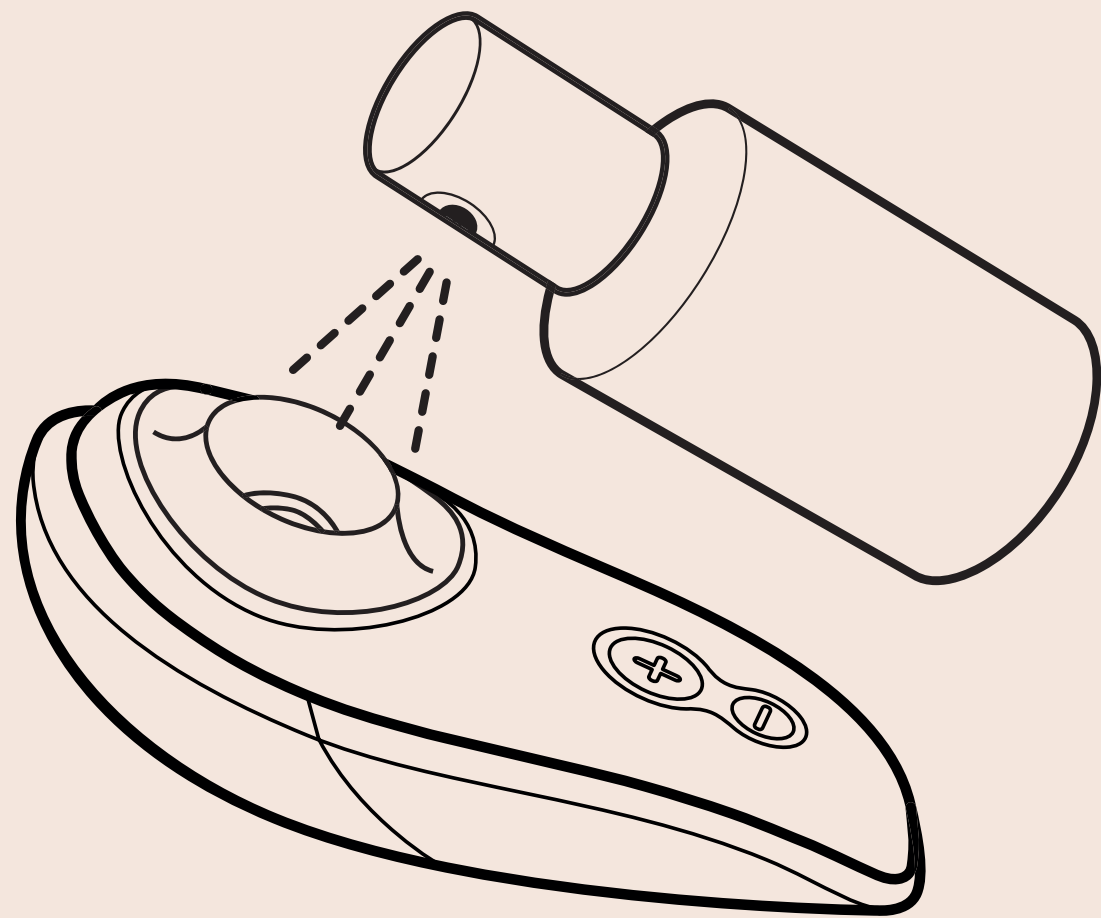

アドバイス

WOMANIZER のエキサイティングな一面!

スタンバイ機能:

スタンバイ機能により、Womanizer を、バッテリーの電力を節約しながら、より快適に使用することができます: Womanizer は、使用していない状態が 10 分間続くと、自動停止します。

洗淨

洗淨

WOMANIZER の洗淨はとてもシンプル!

Womanizer は、100 % の耐水性を有しているため、簡単に洗淨することができます。洗淨には、セックストイクリーナーを使用することを、お勧めします。