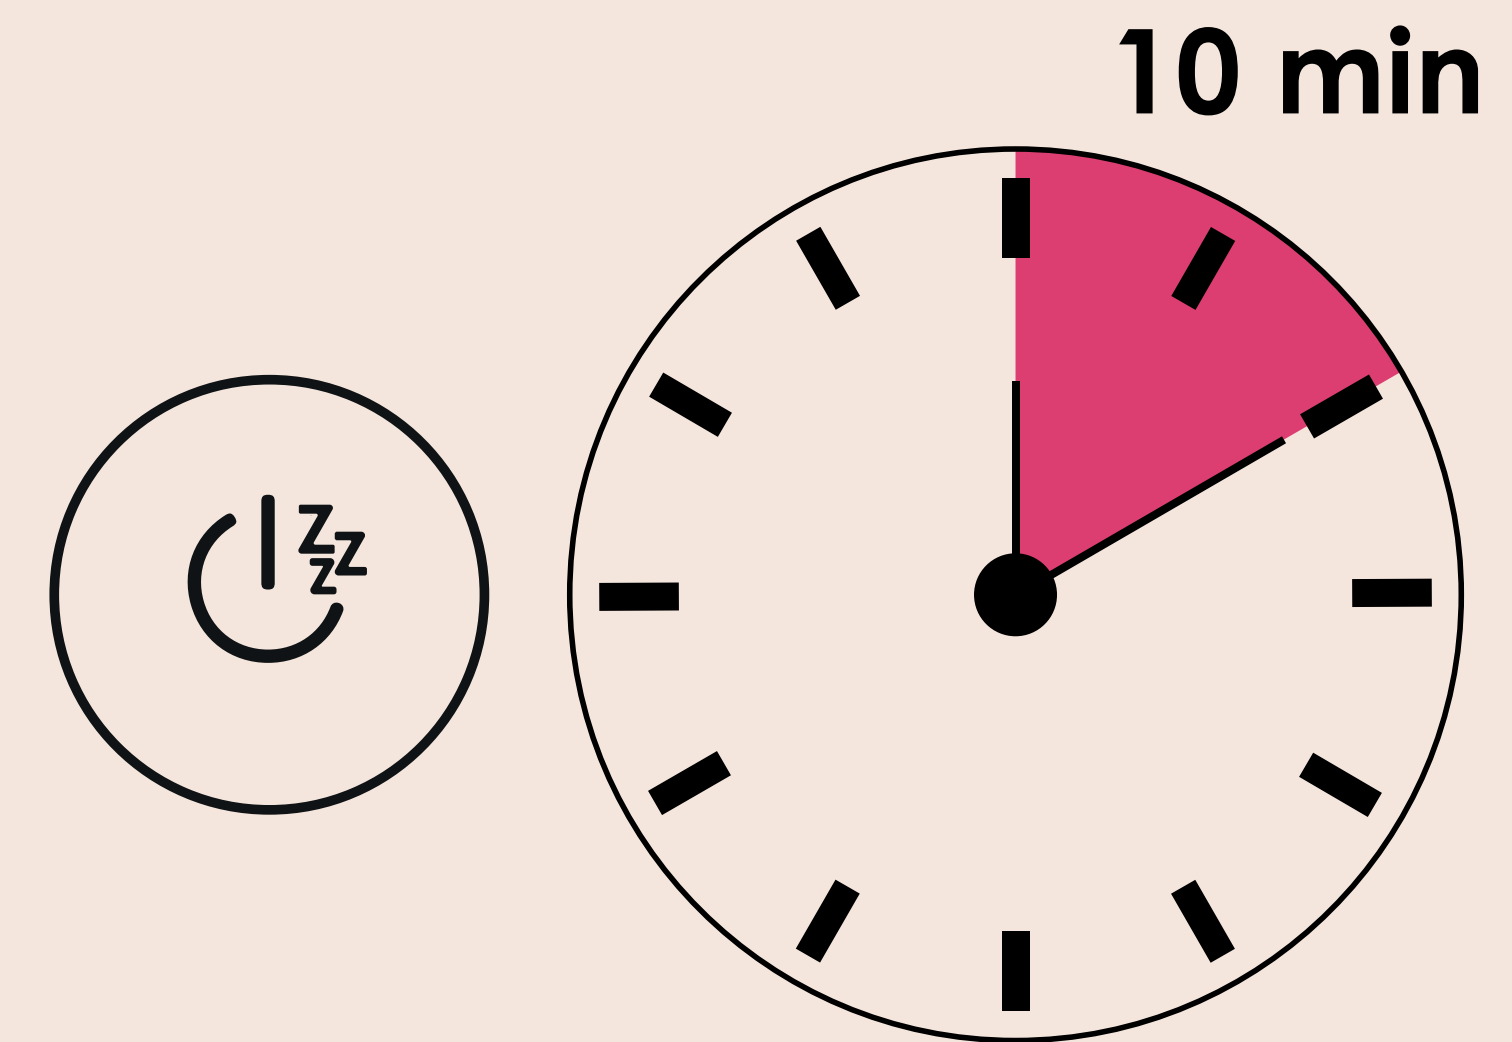

アドバイス

WOMANIZER のエキサイティングな一面!

スタンバイ機能:

スタンバイ機能により、Womanizer を、バッテリーの電力を節約しながら、より快適に使用することができます: Womanizer は、使用していない状態が 10 分間続くと、自動停止します。