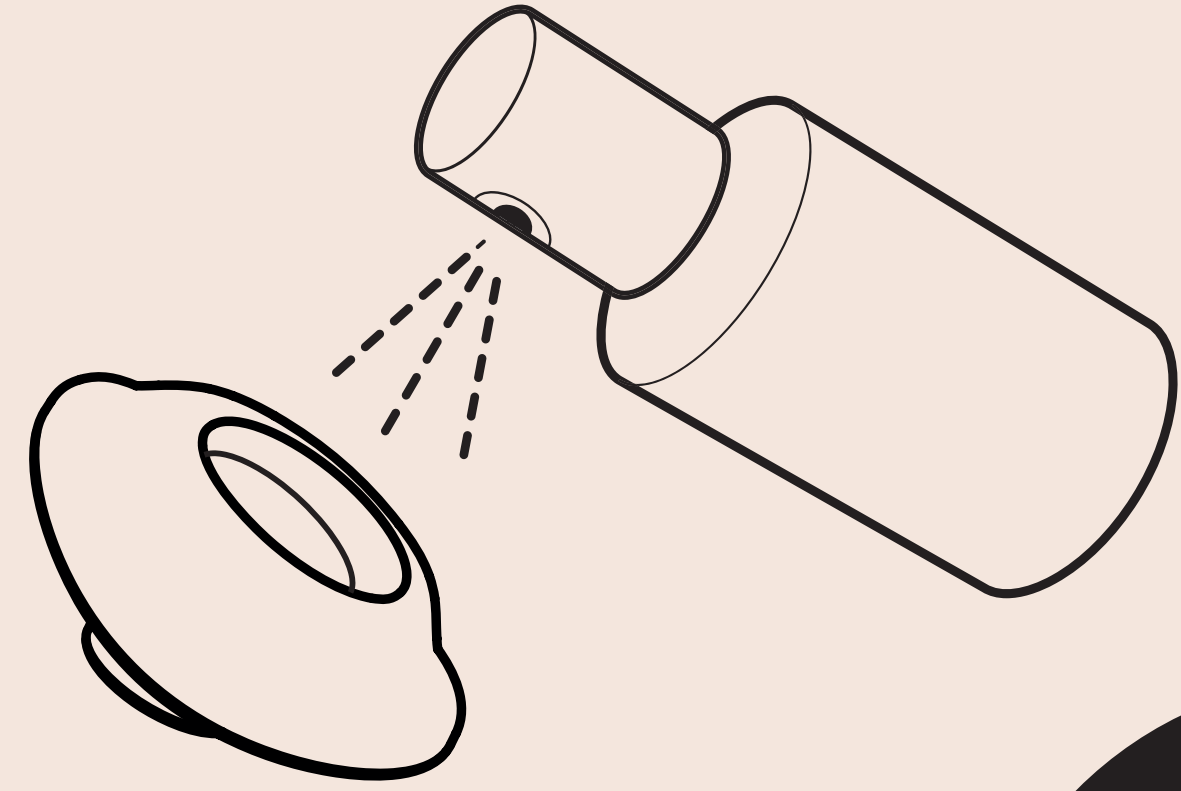

アドバイス

WOMANIZER のエキサイティングな一面!

スタンバイ機能:

スタンバイ機能により、Womanizer を、バッテリーの電力を節約しながら、より快適に使用することができます: Womanizer は、使用していない状態が 10 分間続くと、自動停止します。

洗淨

洗淨

WOMANIZER の洗淨はとてもシンプル!

Womanizer は、100 % の耐水性を有しているため、簡単に洗淨することができます。洗淨には、セックストイクリーナーを使用することを、お勧めします。