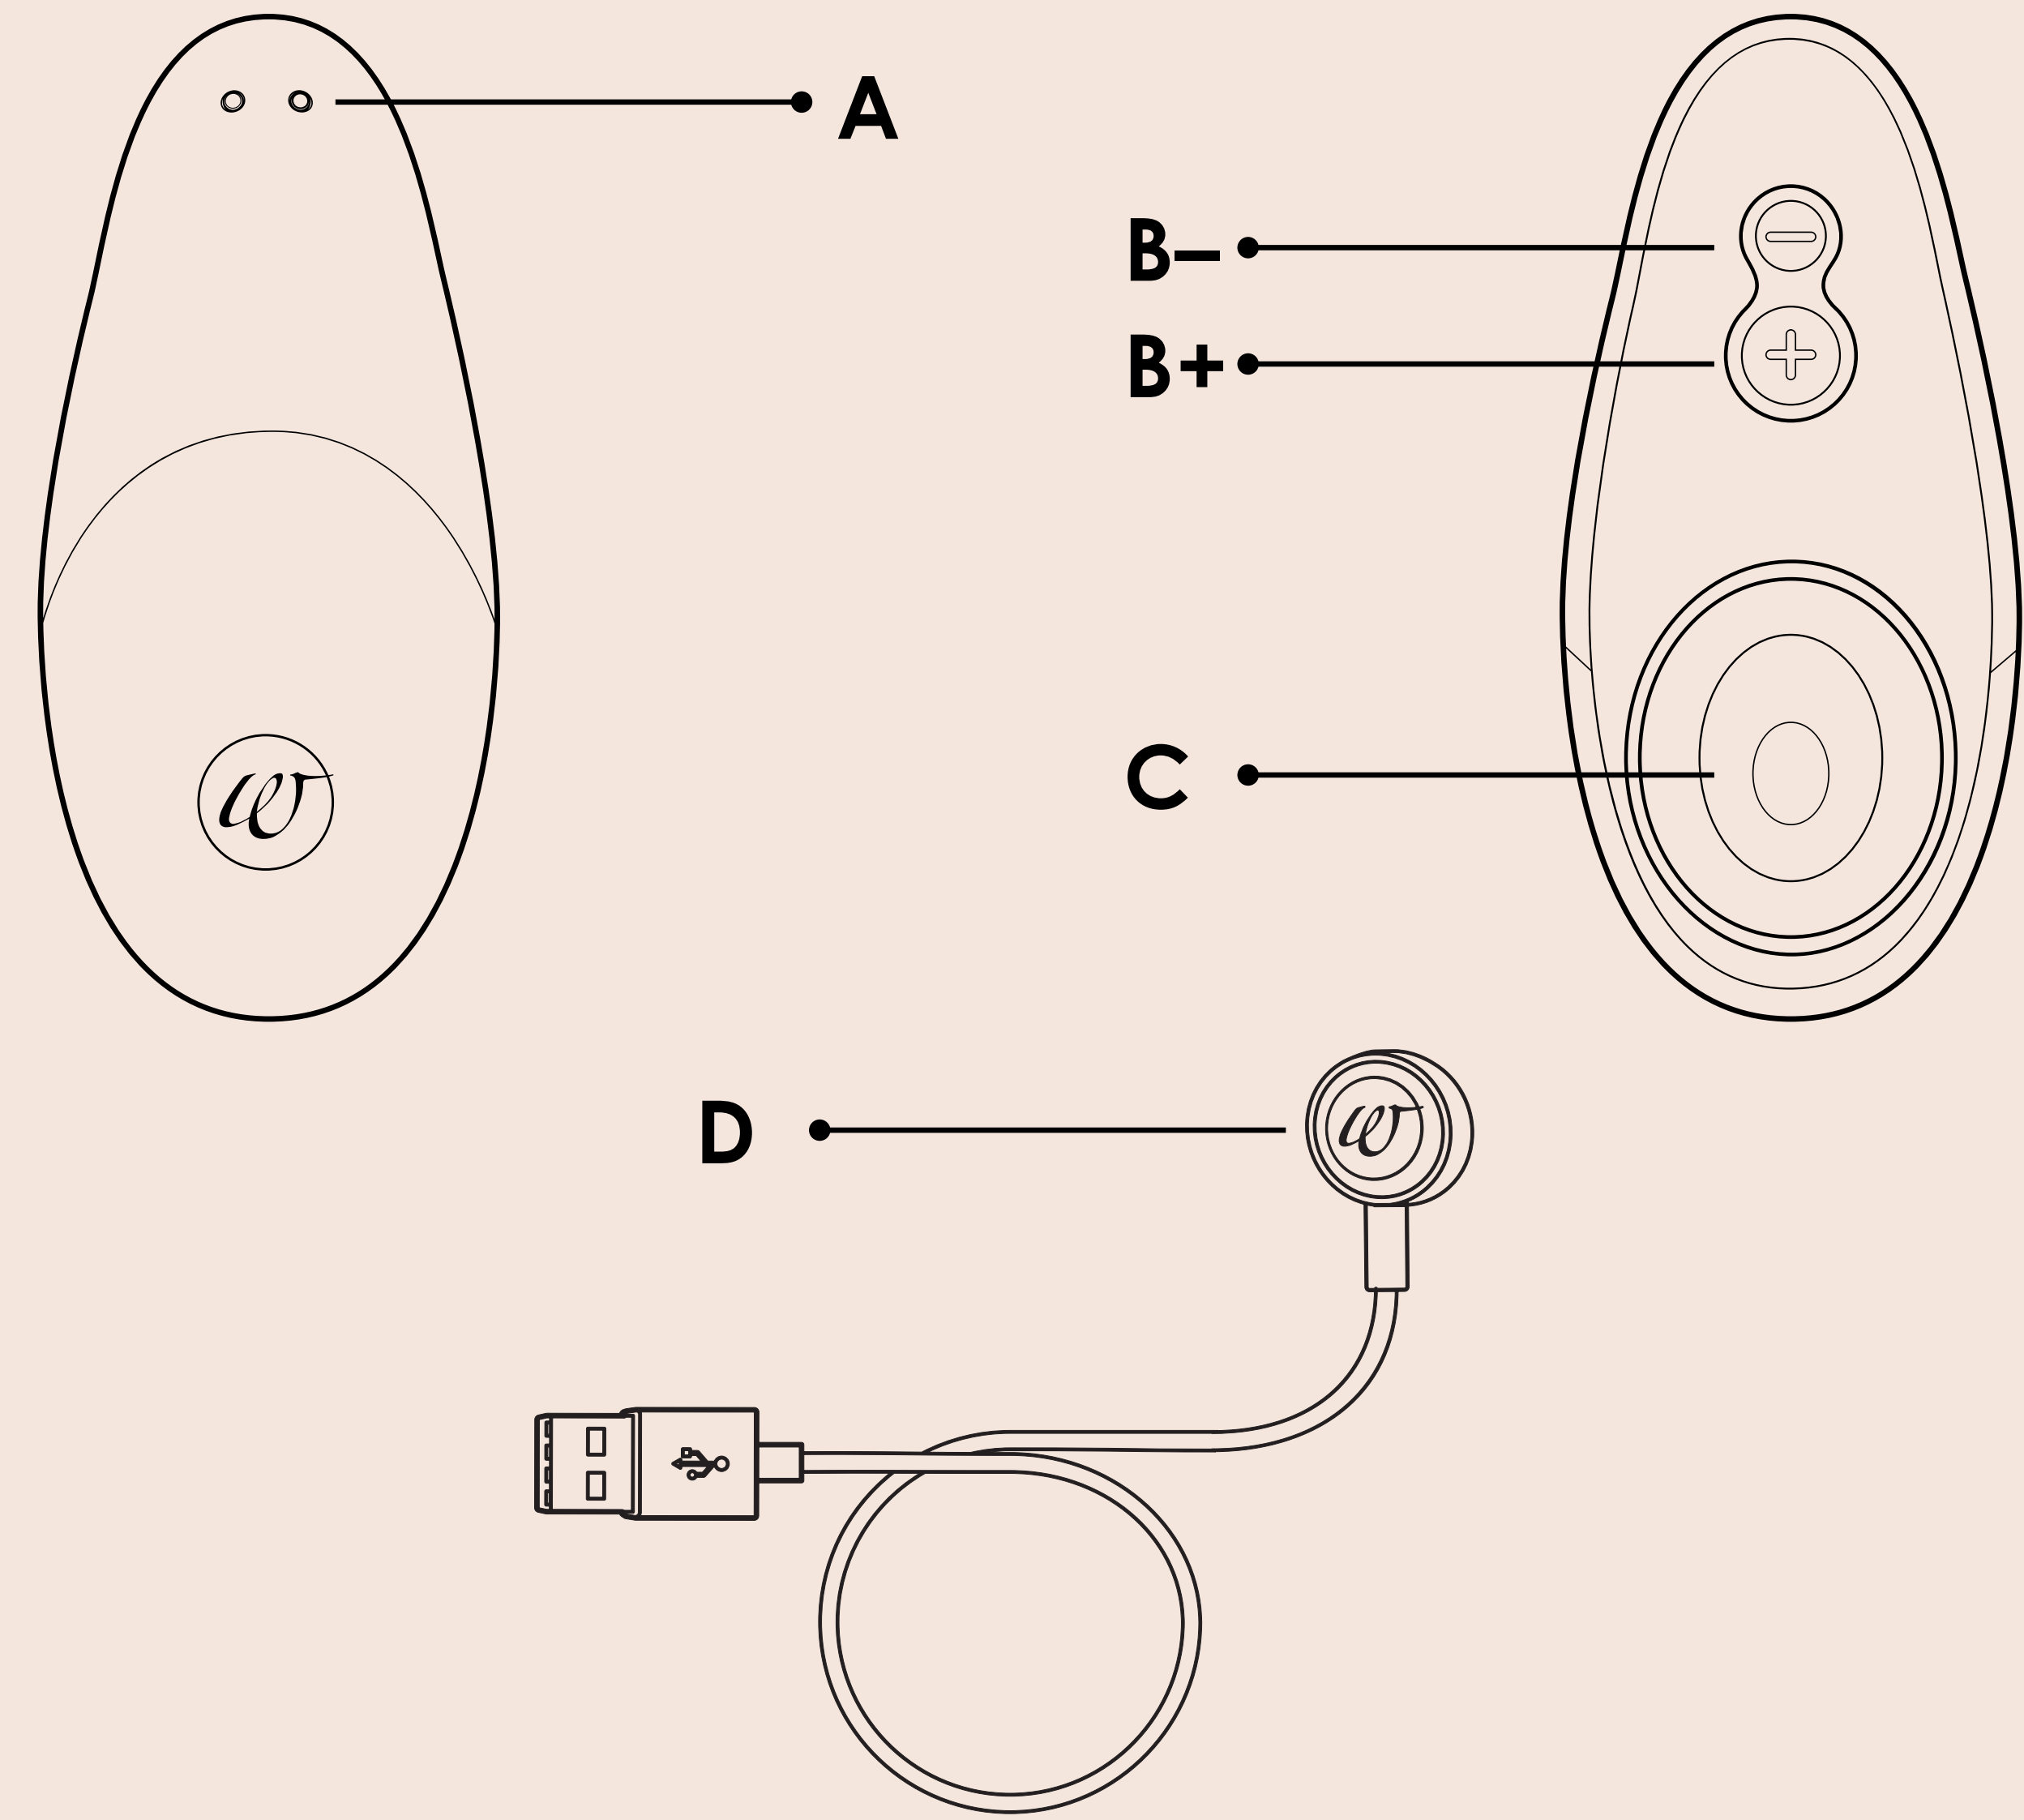

B+ オン/オフ ボタン

B+ 強度ボタン クリトリス スティミュレーション(強)

B- 強度ボタン クリトリス スティミュレーション(弱)

C スティミュレーション アタッチメント

D 充電ヘッド装備 USB 充電ケーブル

充電

警告:

Womanizer での快感をお楽しみいただくため、次の点に気をつけてください: