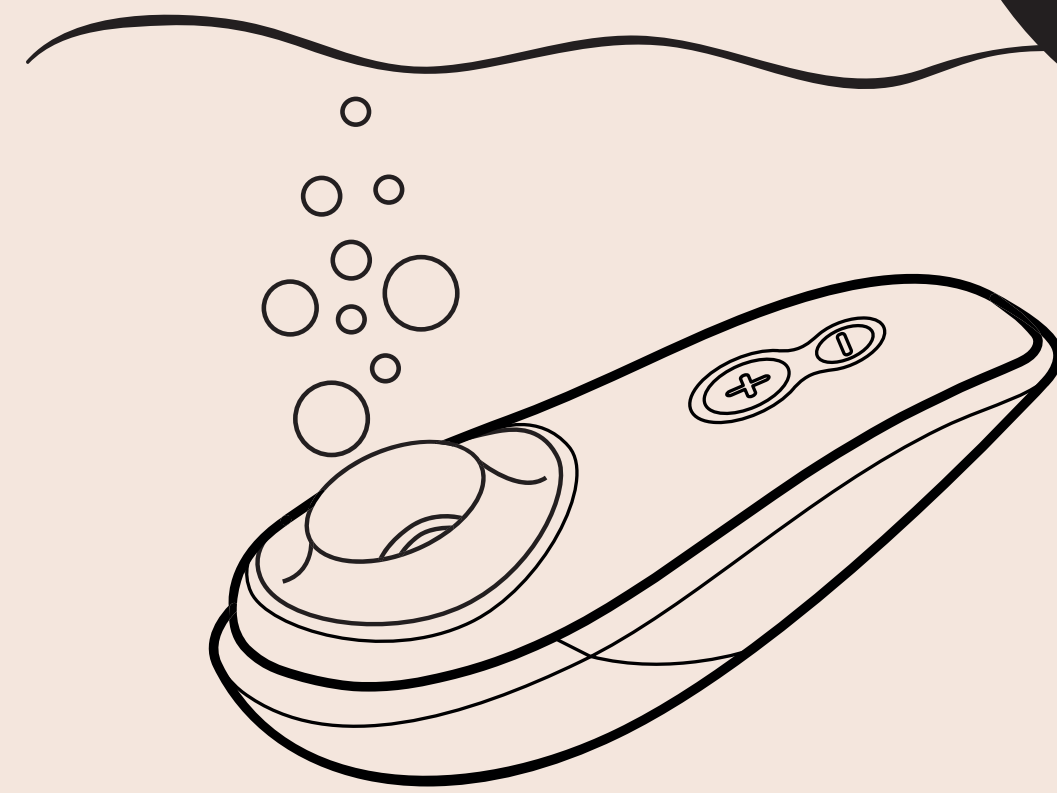

アドバイス

WOMANIZER のエキサイティングな一面!

スタンバイ機能:

スタンバイ機能により、Womanizer を、バッテリーの電力を節約しながら、より快適に使用することができます: Womanizer は、使用していない状態が 10 分間続くと、自動停止します。

洗淨

洗淨

WOMANIZER の洗淨はとてもシンプル!

Womanizer は、100 % の耐水性を有しているため、簡単に洗淨することができます。洗淨には、セックストイクリーナーを使用することを、お勧めします。