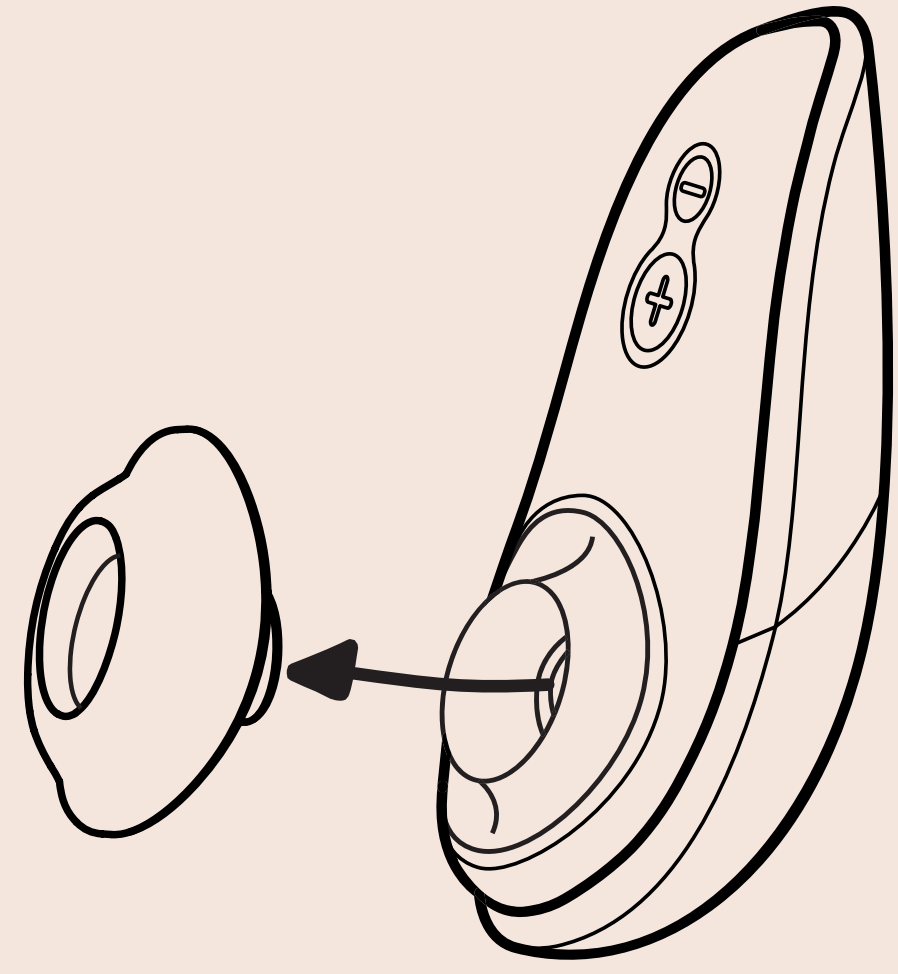

アドバイス

WOMANIZER のエキサイティングな一面!

スタンバイ機能:

スタンバイ機能により、Womanizer を、バッテリーの電力を節約しながら、より快適に使用することができます: Womanizer は、使用していない状態が 10 分間続くと、自動停止します。

洗淨

洗淨

WOMANIZER の洗淨はとてもシンプル!

Womanizer は、100 % の耐水性を有しているため、簡単に洗淨することができます。洗淨には、セックストイクリーナーを使用することを、お勧めします。