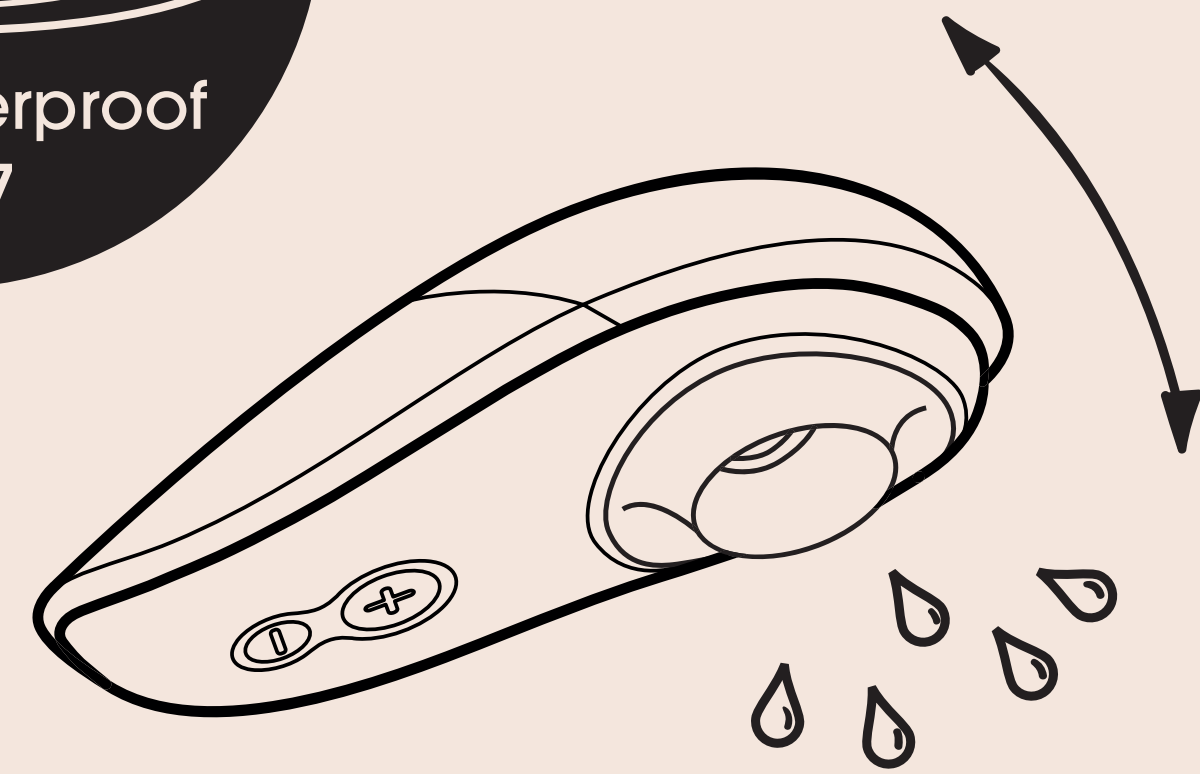

アドバイス

WOMANIZER のエキサイティングな一面!

スタンバイ機能:

スタンバイ機能により、Womanizer を、バッテリーの電力を節約しながら、より快適に使用することができます: Womanizer は、使用していない状態が 10 分間続くと、自動停止します。

洗淨

洗淨

WOMANIZER の洗淨はとてもシンプル!

Womanizer は、100 % の耐水性を有しているため、簡単に洗淨することができます。洗淨には、セックストイクリーナーを使用することを、お勧めします。